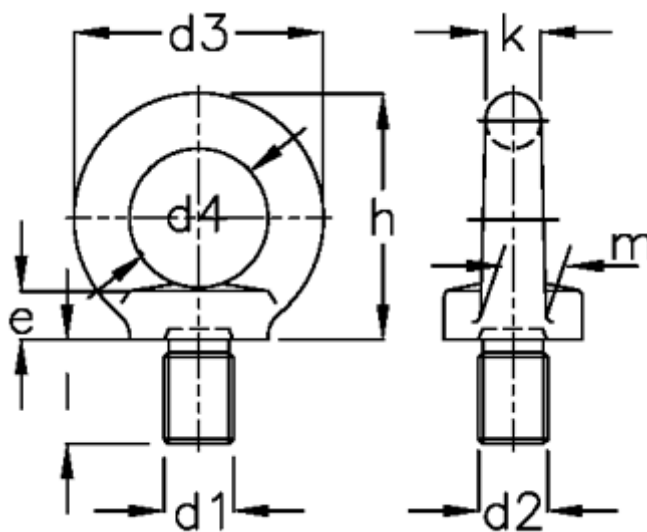

Varenummer: 20580M20NI  
Beskrivelse: E+G Øjeskrue  
DIN 580-M20-NI

## Mål

$d1 = M20$

$d2 = 40$

$d3 = 72$

$d4 = 40$

$e = 14$

$F1 = 12000$

$F2 = 8300$